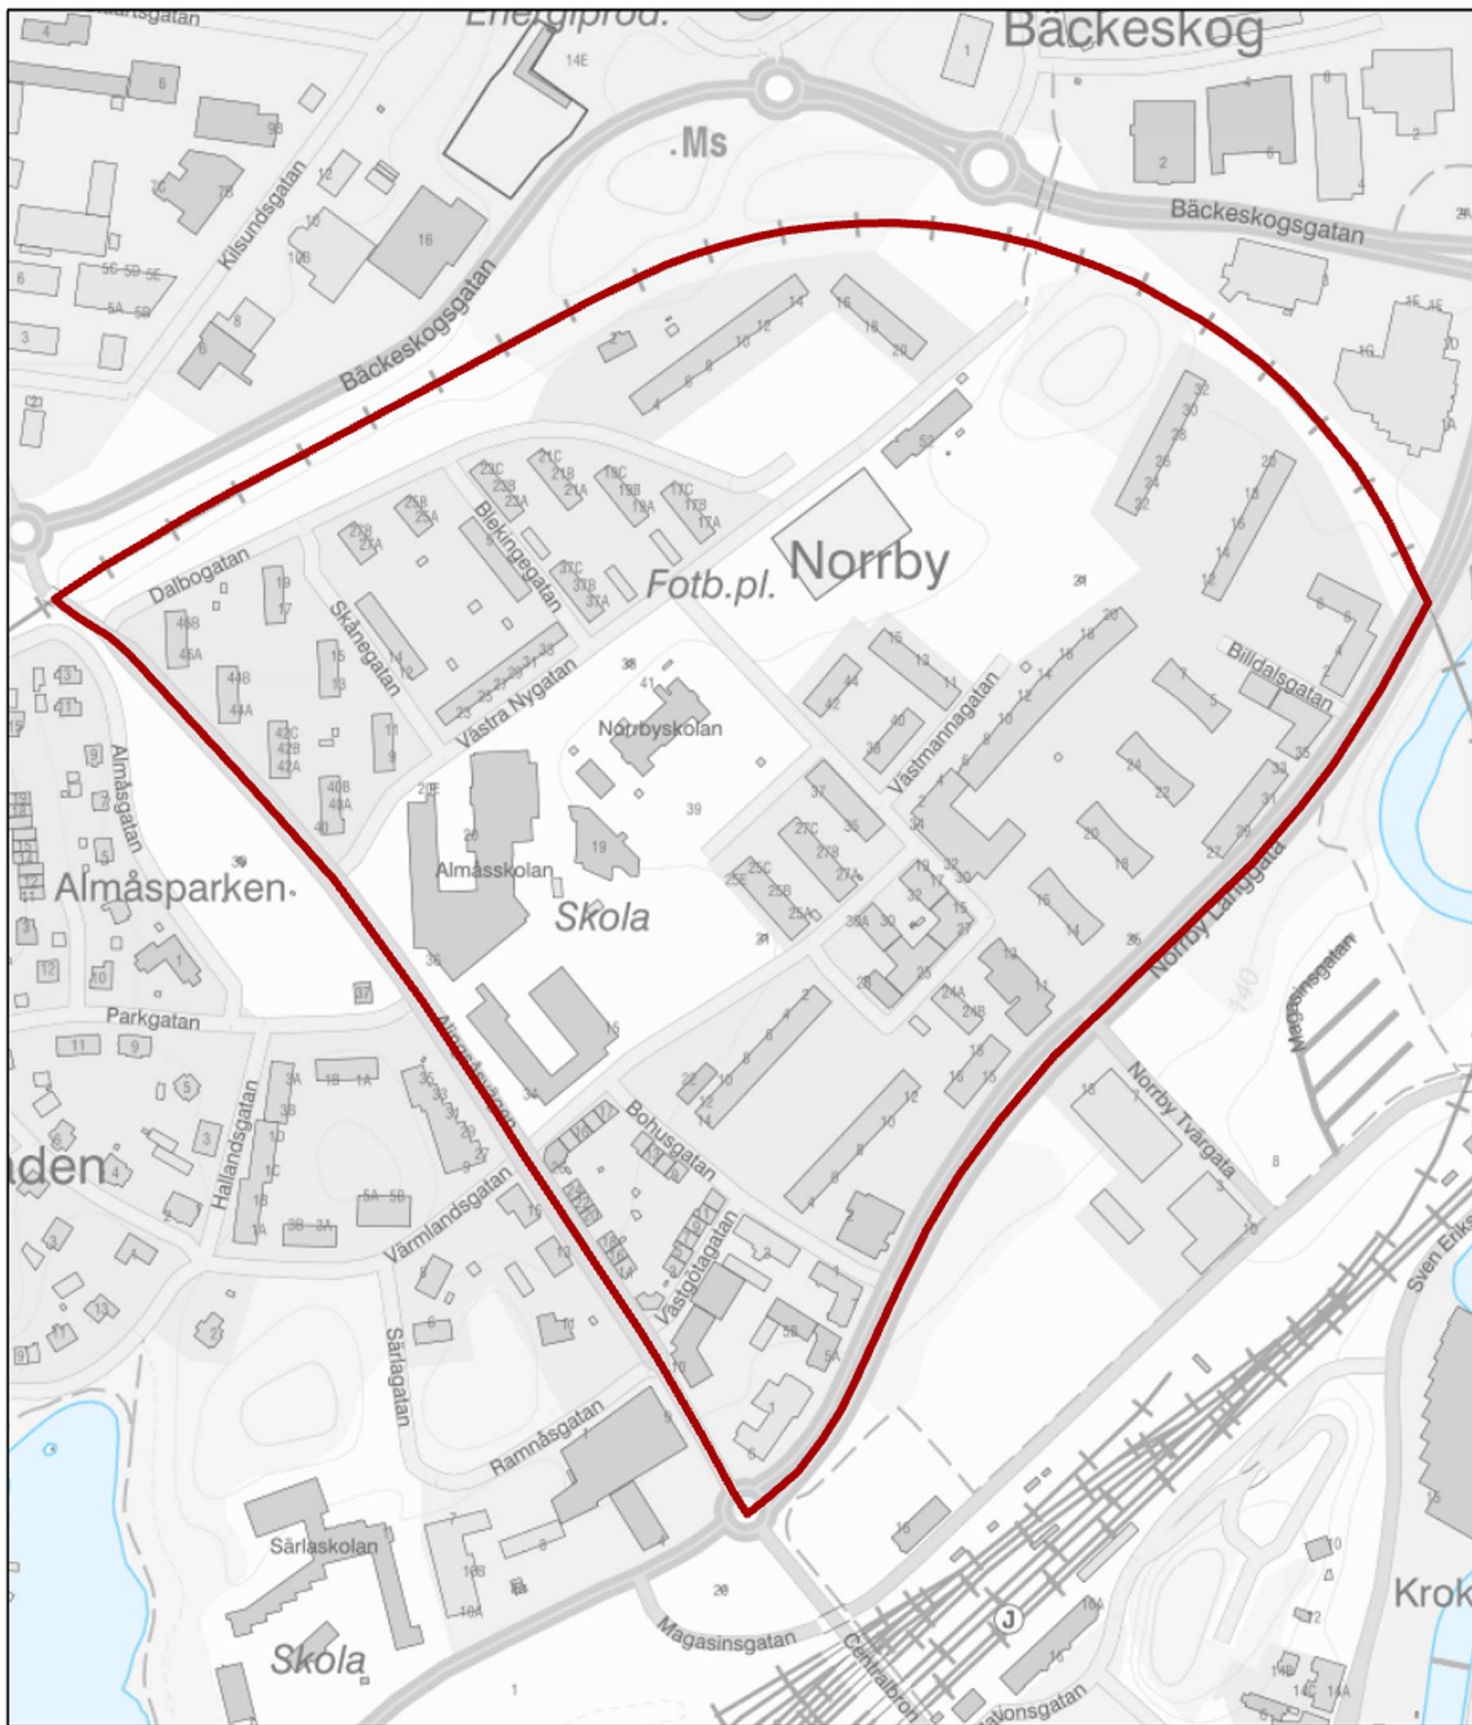

Kartgränser utsatta områden i Region Väst

Innehåll

LPO Borås	2
Hässleholmen/Hulta (Särskilt utsatt område)	2
Norrby (Särskilt utsatt område)	3
LPO Halmstad	4
Andersberg (Utsatt område)	4
LPO Storgöteborg Hisingen	5
Biskopsgården (Riskområde)	5
Hisings Backa (Utsatt område)	6
LPO Storgöteborg nordost	7
Bergsjön (Särskilt utsatt område)	7
Gårdsten (Utsatt område)	8
Hammarkullen (Särskilt utsatt område)	9
Hjällbo (Särskilt utsatt område)	10
Lövgärdet (Särskilt utsatt område)	11
LPO Storgöteborg syd	12
Tynnered/Grevegården/Opaltorget (Riskområde)	12
LPO Östra Fyrbodalen	13
Kronogården/Lextorp/Sylte (Riskområde)	13

Område: Hässleholmen/ Hulta

Bedömning: Särskilt utsatt område

-  Särskilt utsatt område
-  Riskområde
-  Utsatt område

Polismyndigheten 2023

Område: **Norrby**

Bedömning: **Särskilt utsatt område**

-  Särskilt utsatt område
-  Riskområde
-  Utsatt område

Polismyndigheten 2023

Område: **Andersberg**

Bedömning: **Utsatt område**

-  Särskilt utsatt område
-  Riskområde
-  Utsatt område

Polismyndigheten 2023

Område: **Biskopsgården**
 Bedömning: **Riskområde**