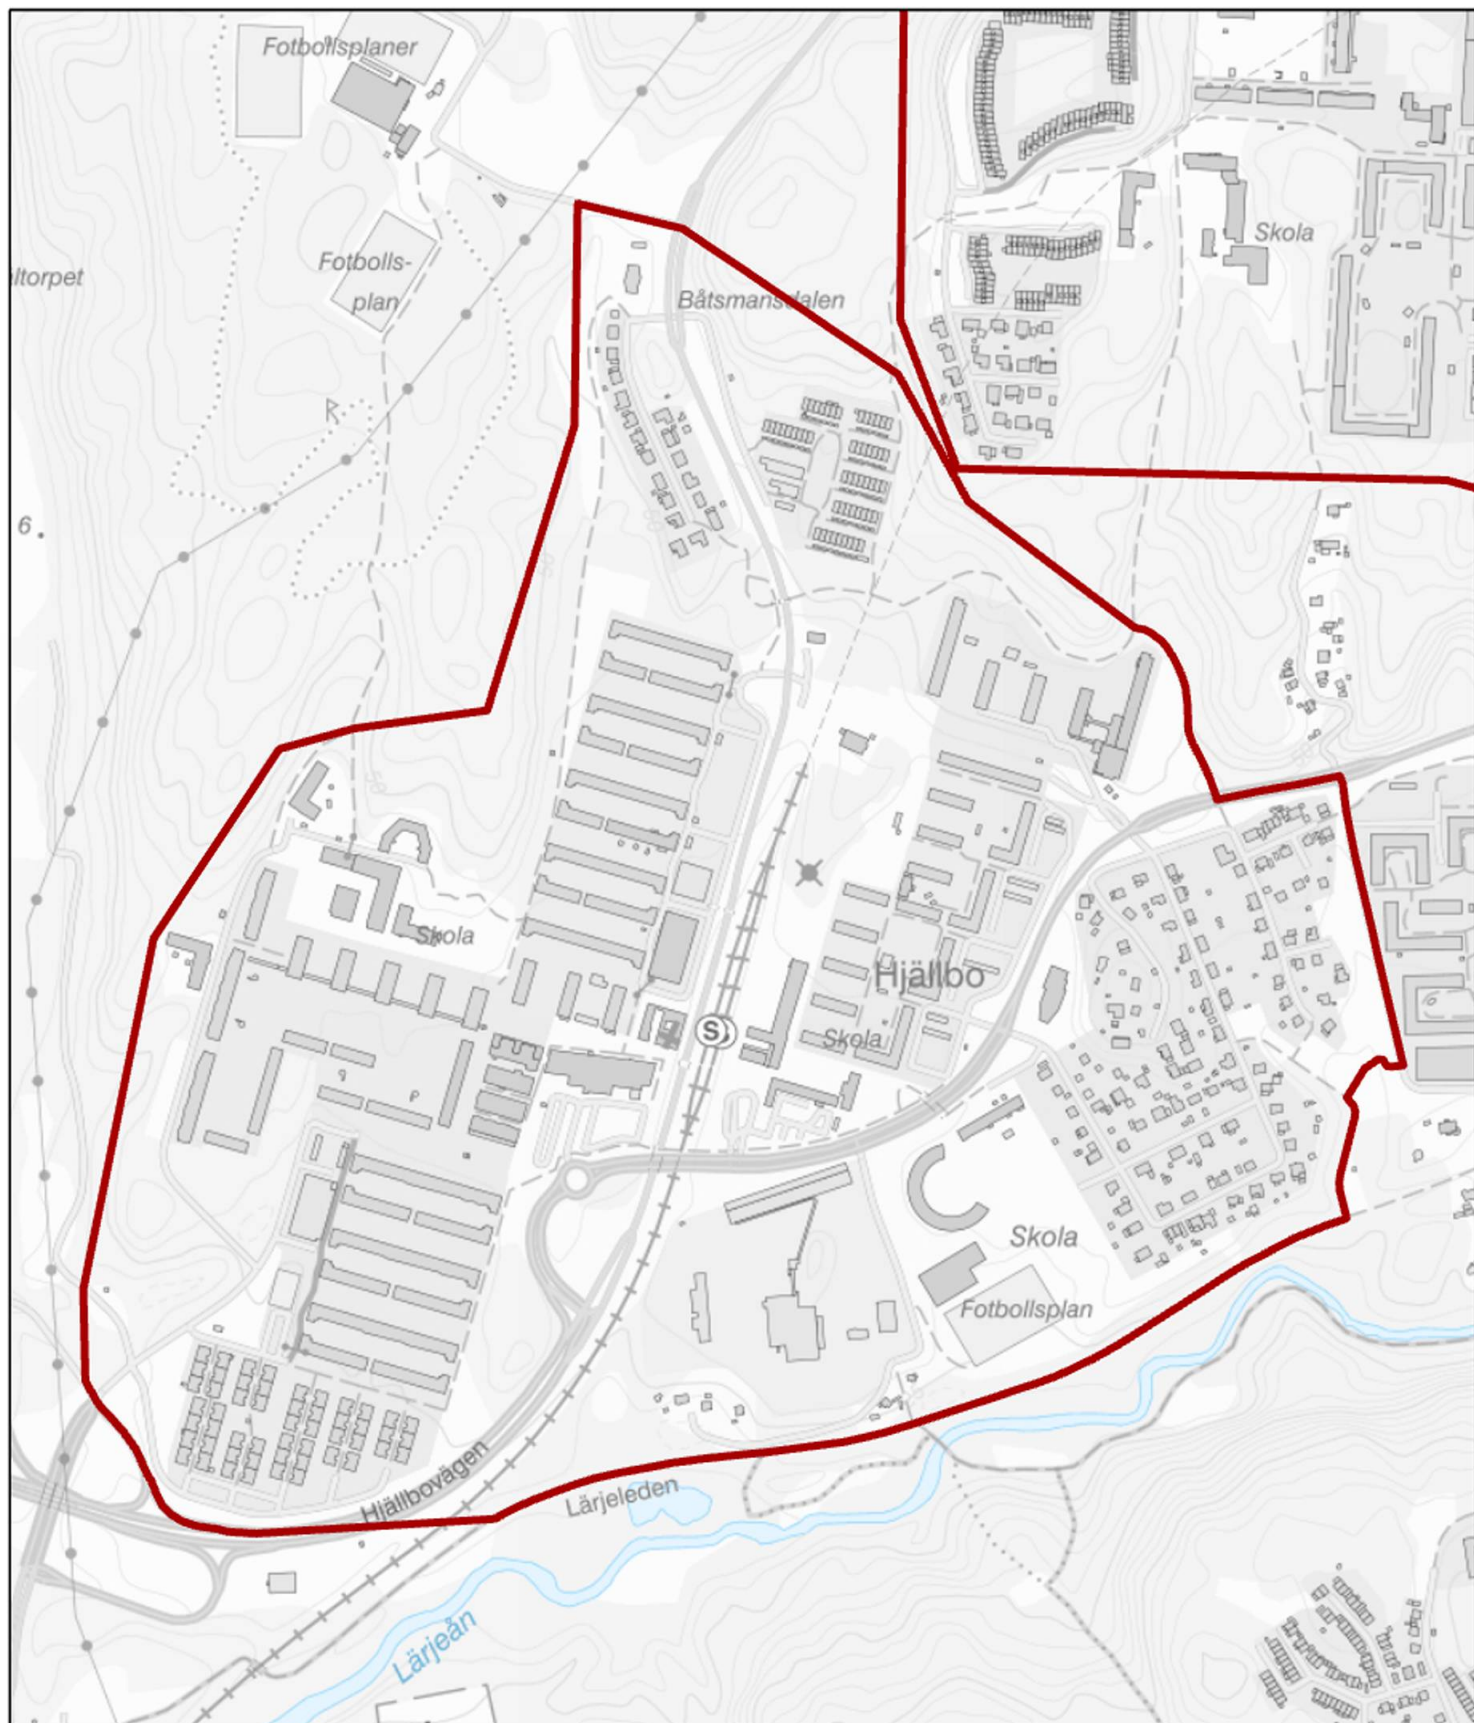

Kartgränser utsatta områden i Region Väst

Innehåll

LPO Borås	2
Hässleholmen/Hulta (Särskilt utsatt område)	2
Norrby (Särskilt utsatt område)	3
LPO Halmstad	4
Andersberg (Utsatt område)	4
LPO Storgöteborg Hisingen	5
Biskopsgården (Riskområde)	5
Hisings Backa (Utsatt område)	6
LPO Storgöteborg nordost	7
Bergsjön (Särskilt utsatt område)	7
Gårdsten (Utsatt område)	8
Hammarkullen (Särskilt utsatt område)	9
Hjällbo (Särskilt utsatt område)	10
Lövgärdet (Särskilt utsatt område)	11
LPO Storgöteborg syd	12
Tynnered/Grevegården/Opaltorget (Riskområde)	12
LPO Östra Fyrbodalen	13
Kronogården/Lextorp/Sylte (Riskområde)	13

Polismyndigheten 2023

Område: **Hammarkullen**

Bedömning: **Särskilt utsatt område**

-  Särskilt utsatt område
-  Riskområde
-  Utsatt område

Polismyndigheten 2023

Område: **Hjällbo**

Bedömning: **Särskilt utsatt område**

-  Särskilt utsatt område
-  Riskområde
-  Utsatt område

Polismyndigheten 2023

Område: **Lövgärdet**

Bedömning: **Särskilt utsatt område**

- Särskilt utsatt område
- Riskområde
- Utsatt område

Polismyndigheten 2023

Område: **Tynnered / Grevegården / Opalorget**

Bedömning: **Riskområde**

- Särskilt utsatt område
- Riskområde
- Utsatt område

Polismyndigheten 2023

Område: **Kronogården / Lextorp / Sylte**

Bedömning: **Riskområde**