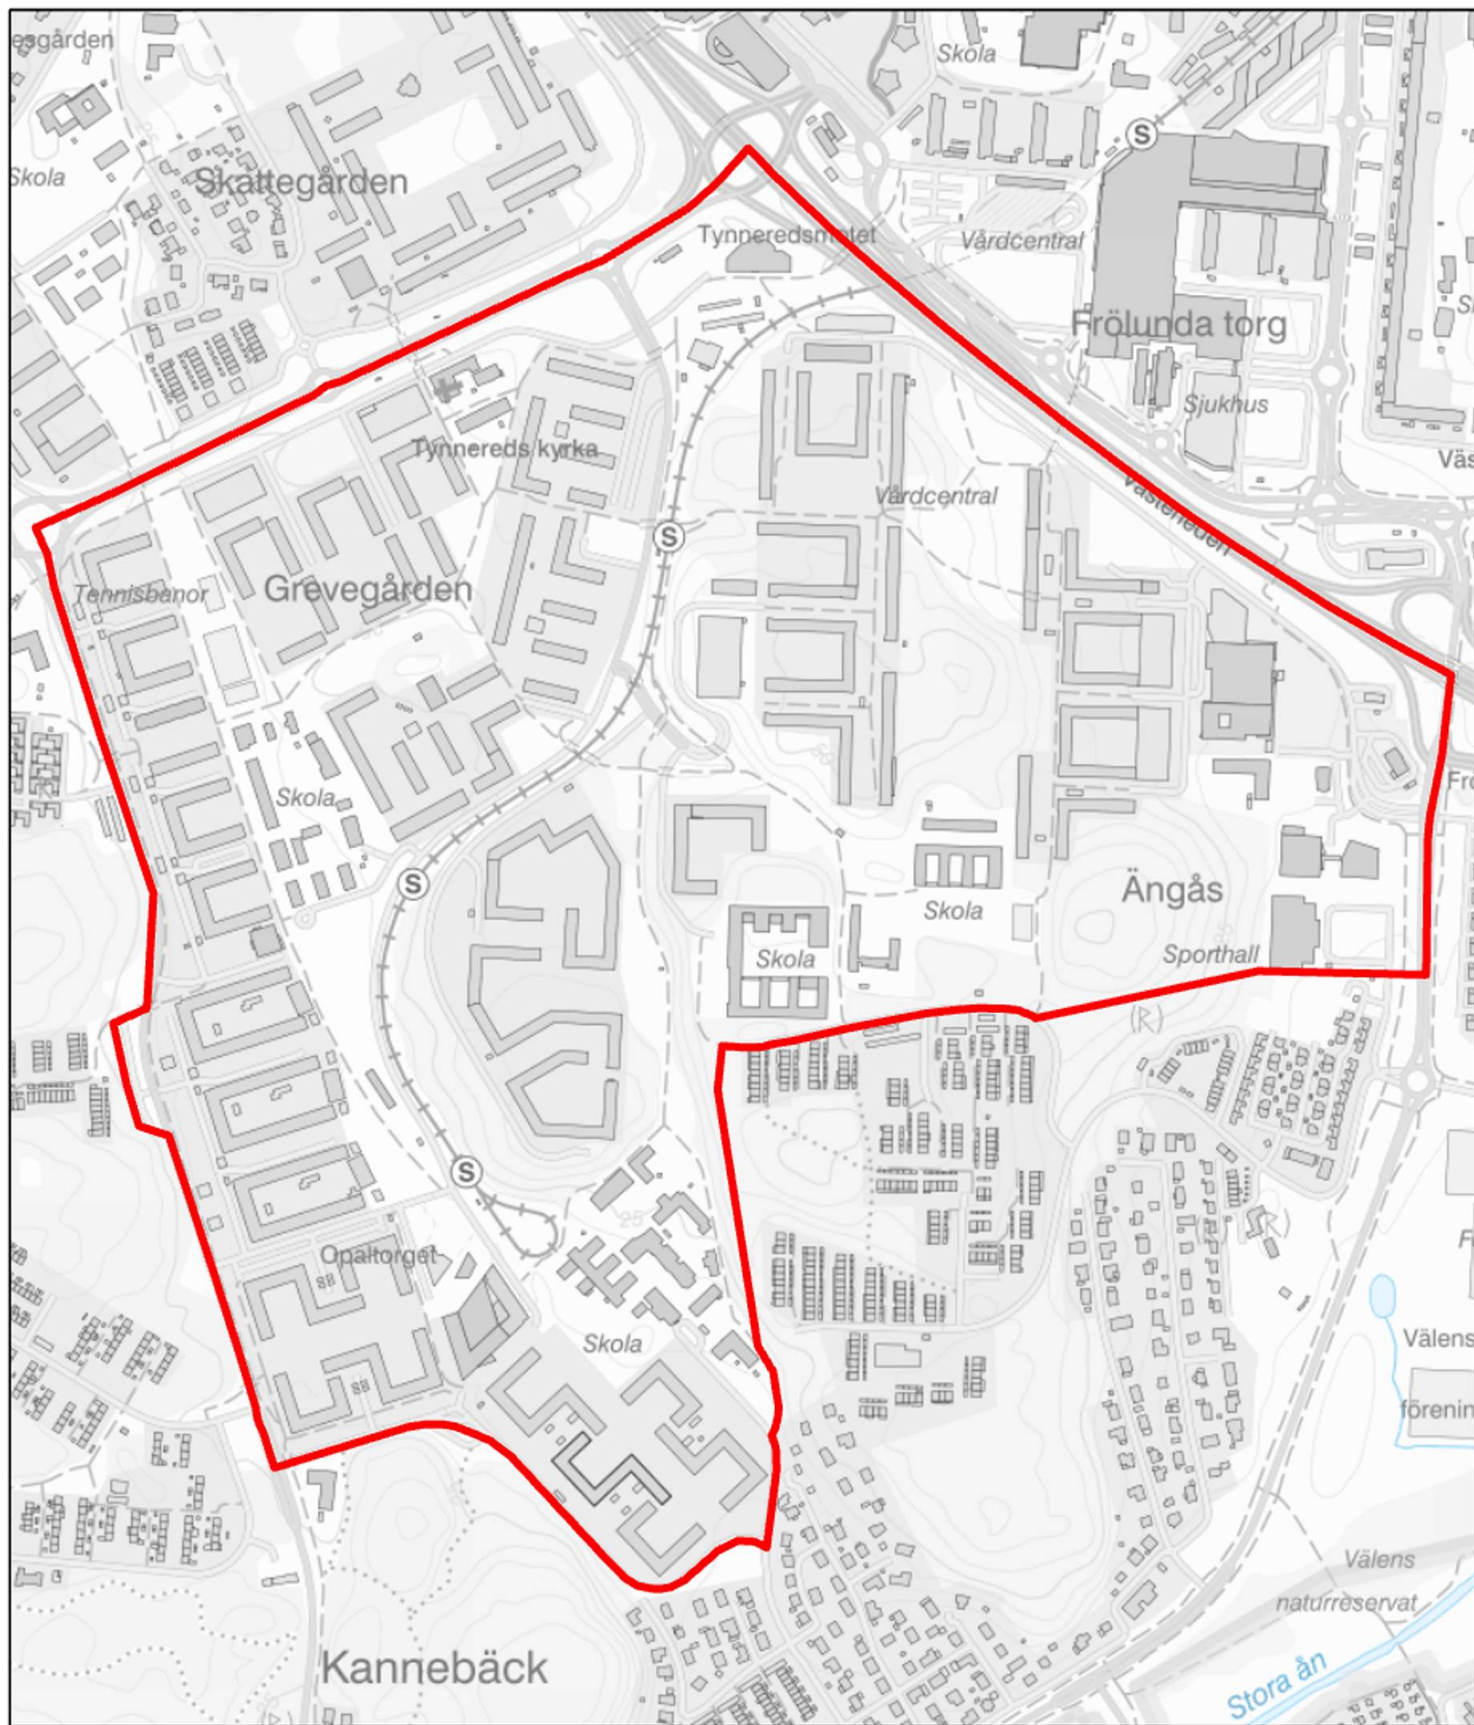

Kartgränser utsatta områden i Region Väst

Innehåll

LPO Borås	2
Hässleholmen/Hulta (Särskilt utsatt område)	2
Norrby (Särskilt utsatt område)	3
LPO Halmstad	4
Andersberg (Utsatt område)	4
LPO Storgöteborg Hisingen	5
Biskopsgården (Riskområde)	5
Hisings Backa (Utsatt område)	6
LPO Storgöteborg nordost	7
Bergsjön (Särskilt utsatt område)	7
Gårdsten (Utsatt område)	8
Hammarkullen (Särskilt utsatt område)	9
Hjällbo (Särskilt utsatt område)	10
Lövgärdet (Särskilt utsatt område)	11
LPO Storgöteborg syd	12
Tynnered/Grevegården/Opaltorget (Riskområde)	12
LPO Östra Fyrbodalen	13
Kronogården/Lextorp/Sylte (Riskområde)	13

-  Särskilt utsatt område
-  Riskområde
-  Utsatt område

Polismyndigheten 2023

Område: **Lövgärdet**

Bedömning: **Särskilt utsatt område**

- Särskilt utsatt område
- Riskområde
- Utsatt område

Polismyndigheten 2023

Område: **Tynnered / Grevegården / Opalorget**

Bedömning: **Riskområde**

- Särskilt utsatt område
- Riskområde
- Utsatt område

Polismyndigheten 2023

Område: **Kronogården / Lextorp / Sylte**

Bedömning: **Riskområde**