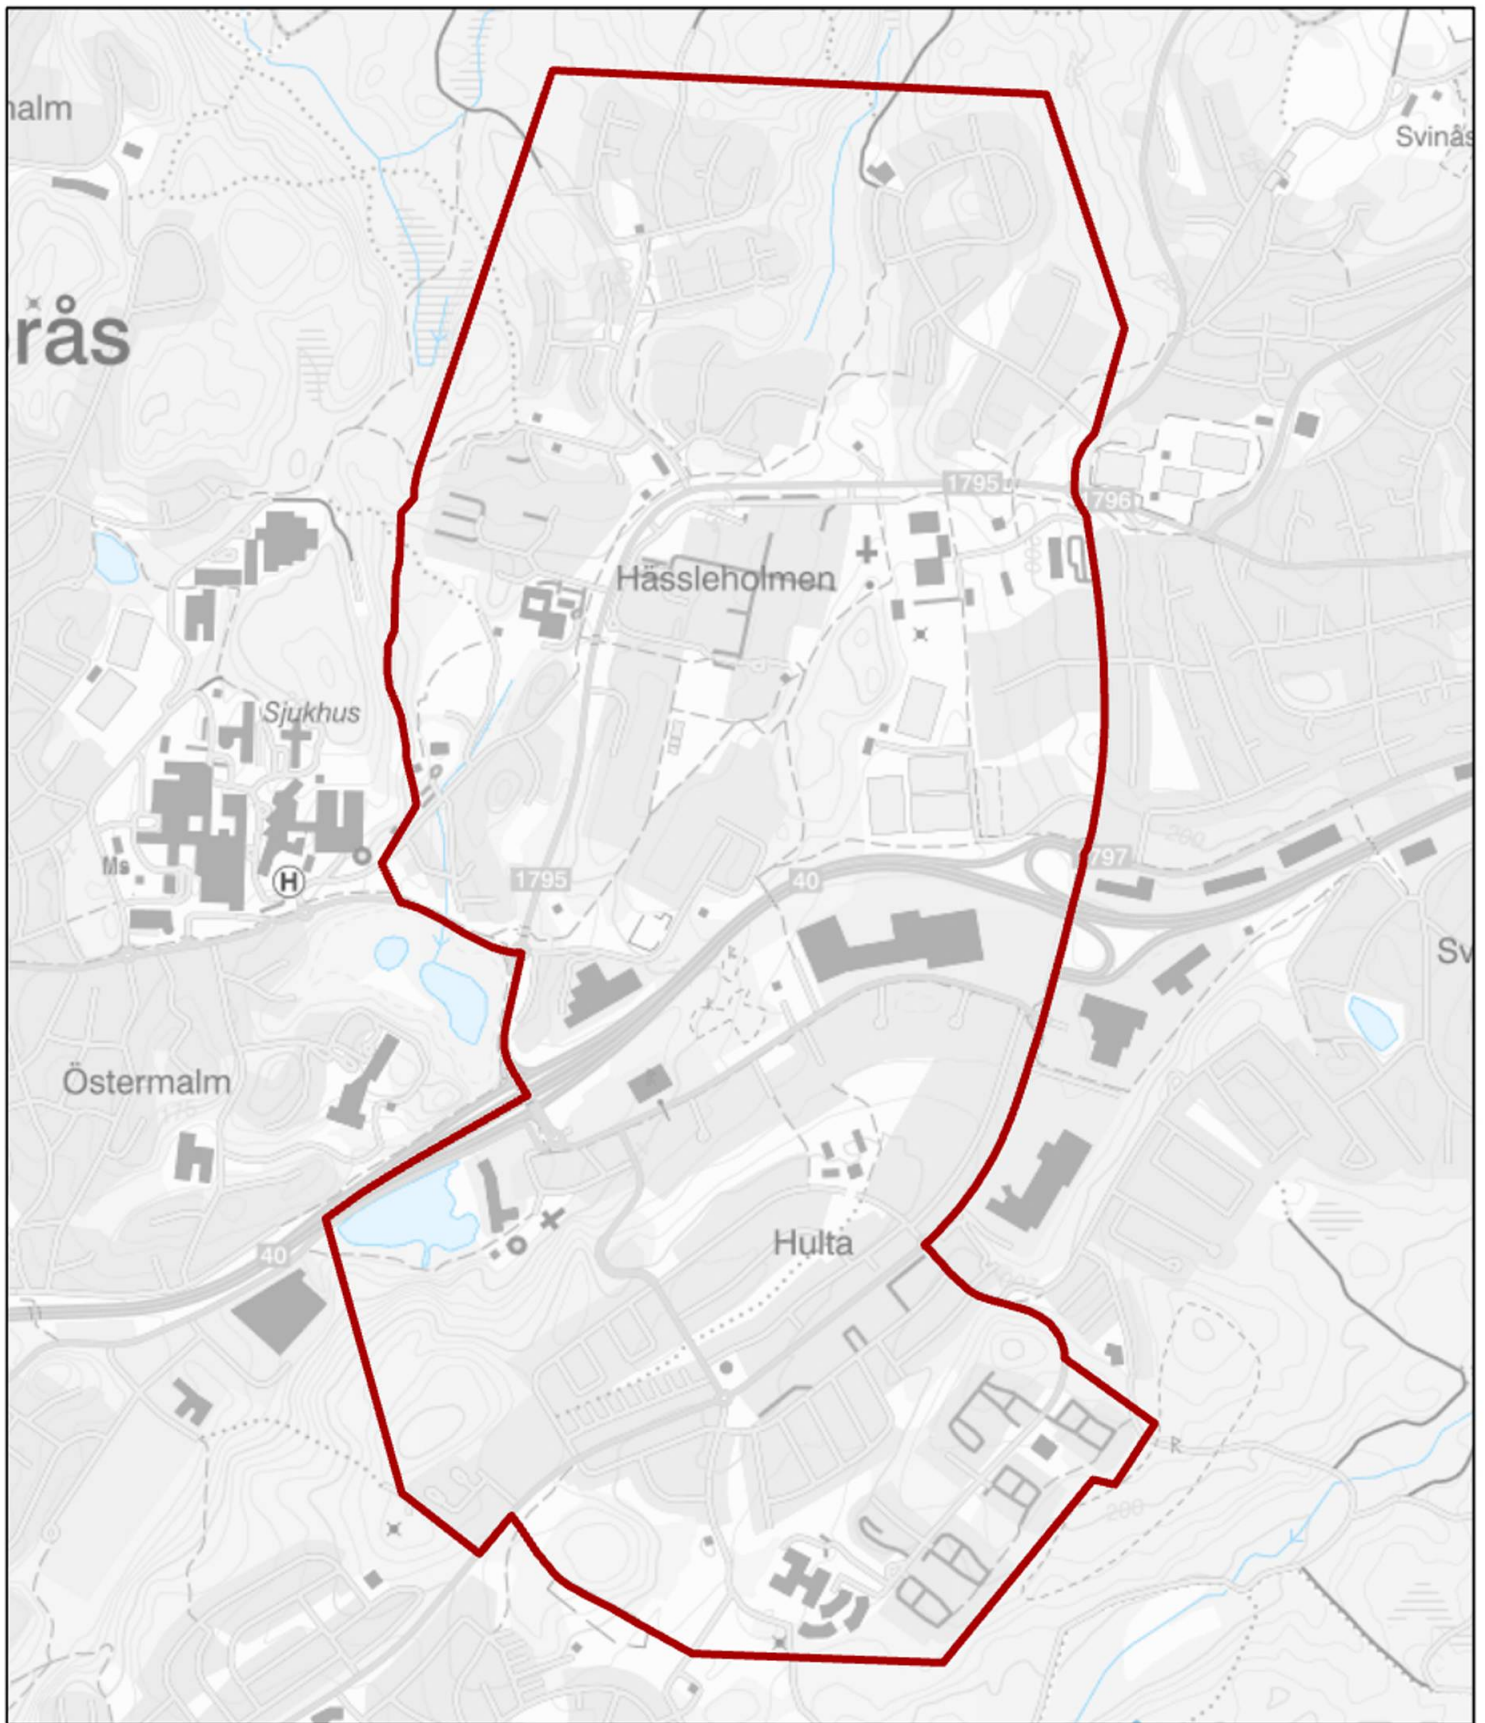

Kartgränser utsatta områden i Region Väst

Innehåll

LPO Borås	2
Hässleholmen/Hulta (Särskilt utsatt område)	2
Norrby (Särskilt utsatt område)	3
LPO Halmstad	4
Andersberg (Utsatt område)	4
LPO Storgöteborg Hisingen	5
Biskopsgården (Riskområde)	5
Hisings Backa (Utsatt område)	6
LPO Storgöteborg nordost	7
Bergsjön (Särskilt utsatt område)	7
Gårdsten (Utsatt område)	8
Hammarkullen (Särskilt utsatt område)	9
Hjällbo (Särskilt utsatt område)	10
Lövgärdet (Särskilt utsatt område)	11
LPO Storgöteborg syd	12
Tynnered/Grevegården/Opaltorget (Riskområde)	12
LPO Östra Fyrbodalen	13
Kronogården/Lextorp/Sylte (Riskområde)	13

Område: Hässleholmen/ Hulta

Bedömning: Särskilt utsatt område

-  Särskilt utsatt område
-  Riskområde
-  Utsatt område

Polismyndigheten 2023

Område: **Norrby**

Bedömning: **Särskilt utsatt område**

-  Särskilt utsatt område
-  Riskområde
-  Utsatt område

Polismyndigheten 2023

Område: **Andersberg**

Bedömning: **Utsatt område**

-  Särskilt utsatt område
-  Riskområde
-  Utsatt område

Polismyndigheten 2023

Område: **Biskopsgården**
 Bedömning: **Riskområde**