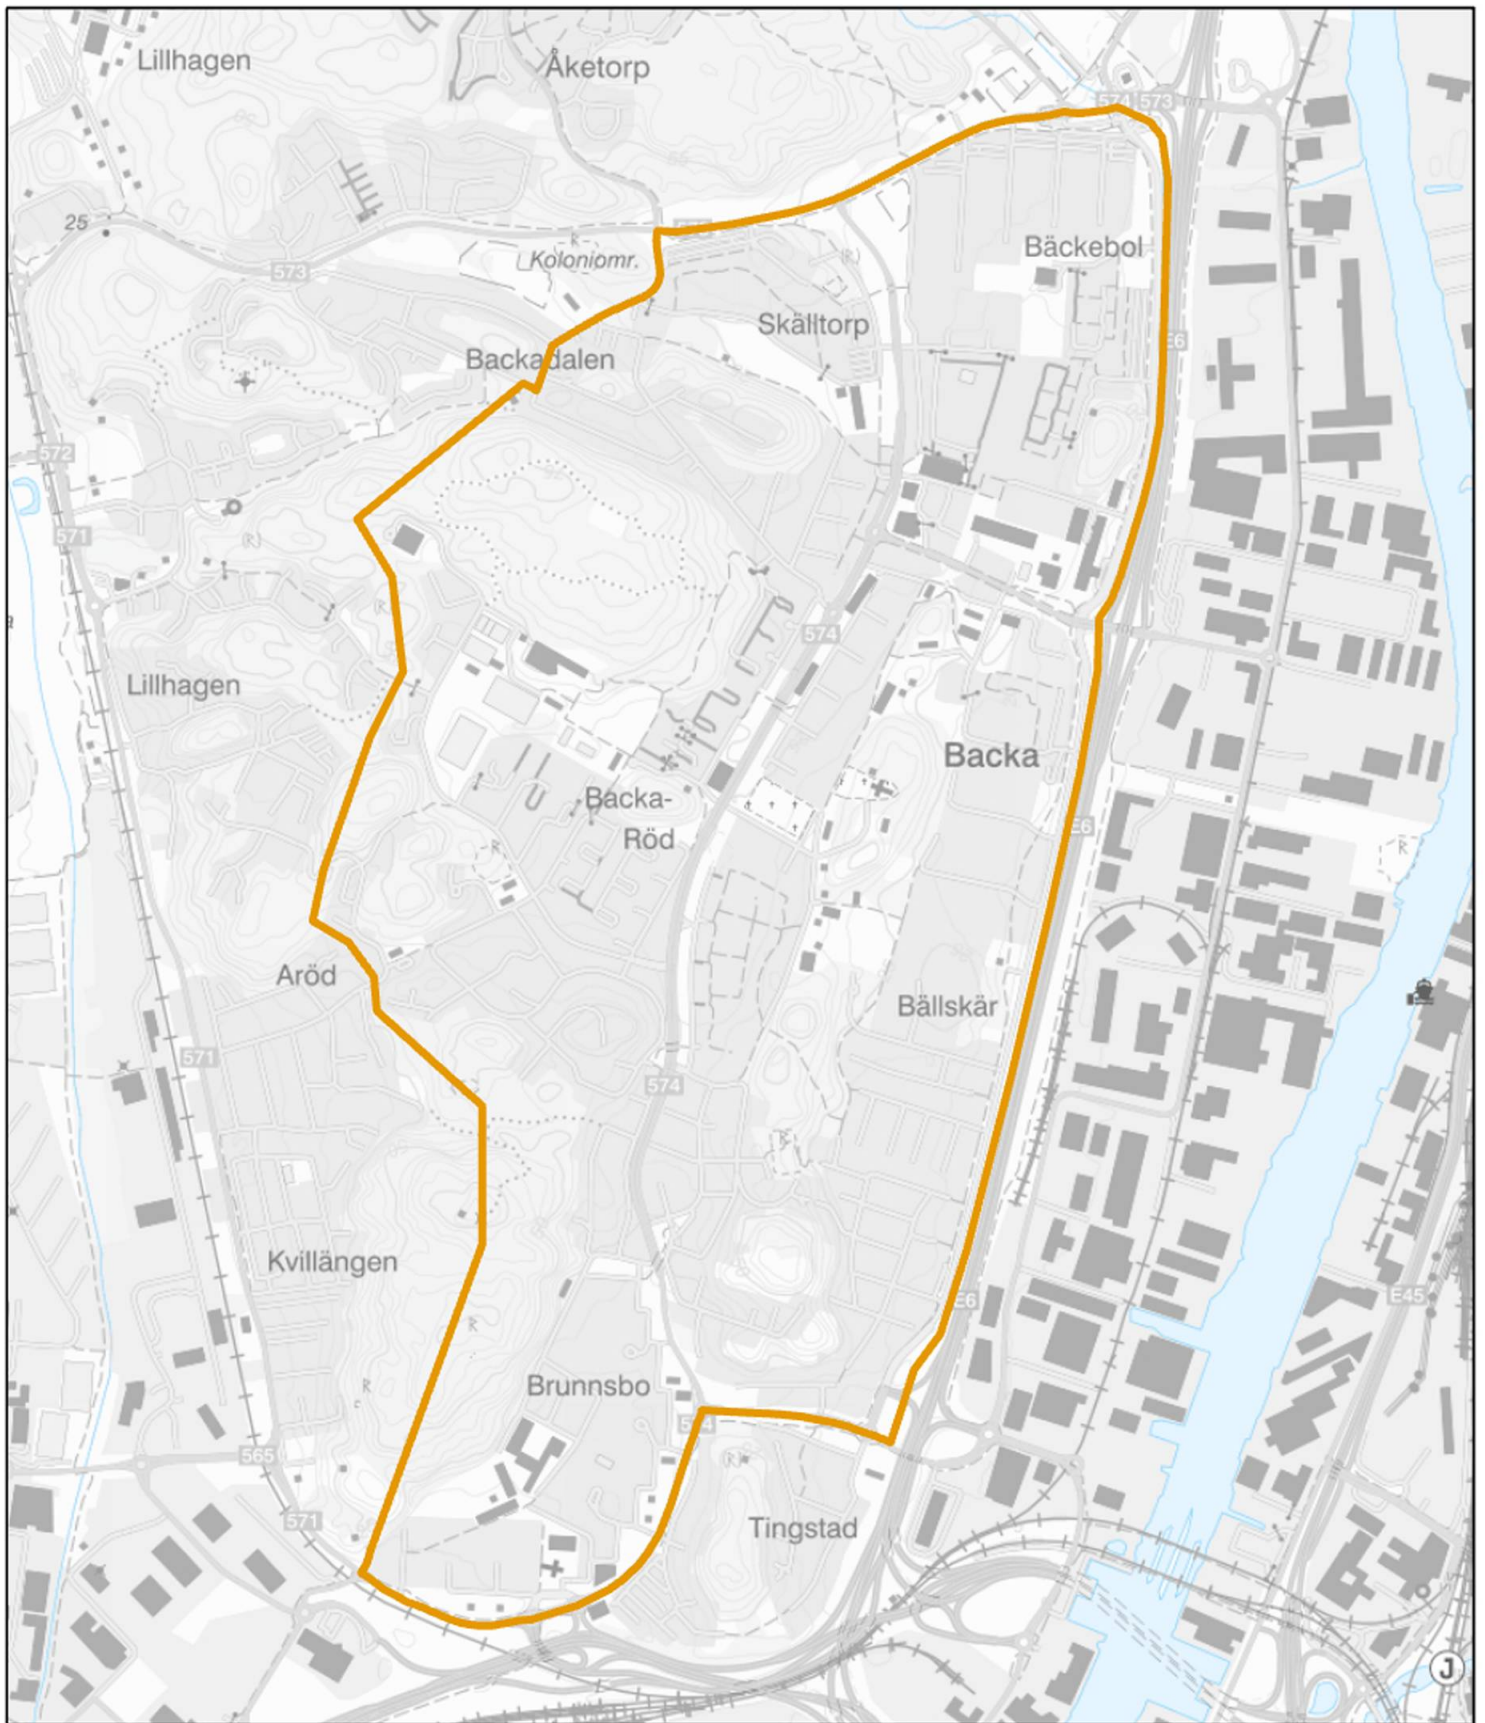

Kartgränser utsatta områden i Region Väst

Innehåll

LPO Borås	2
Hässleholmen/Hulta (Särskilt utsatt område)	2
Norrby (Särskilt utsatt område)	3
LPO Halmstad	4
Andersberg (Utsatt område)	4
LPO Storgöteborg Hisingen	5
Biskopsgården (Riskområde)	5
Hisings Backa (Utsatt område)	6
LPO Storgöteborg nordost	7
Bergsjön (Särskilt utsatt område)	7
Gårdsten (Utsatt område)	8
Hammarkullen (Särskilt utsatt område)	9
Hjällbo (Särskilt utsatt område)	10
Lövgärdet (Särskilt utsatt område)	11
LPO Storgöteborg syd	12
Tynnered/Grevegården/Opaltorget (Riskområde)	12
LPO Östra Fyrbodalen	13
Kronogården/Lextorp/Sylte (Riskområde)	13

Område: Hässleholmen/ Hulta

Bedömning: Särskilt utsatt område

-  Särskilt utsatt område
-  Riskområde
-  Utsatt område

Polismyndigheten 2023

Område: **Norrby**

Bedömning: **Särskilt utsatt område**

-  Särskilt utsatt område
-  Riskområde
-  Utsatt område

Polismyndigheten 2023

Område: **Andersberg**

Bedömning: **Utsatt område**

-  Särskilt utsatt område
-  Riskområde
-  Utsatt område

Polismyndigheten 2023

Område: **Biskopsgården**
 Bedömning: **Riskområde**

-  Särskilt utsatt område
-  Riskområde
-  Utsatt område

Polismyndigheten 2023

Område: **Hisings Backa**

Bedömning: **Utsatt område**

- Särskilt utsatt område
- Riskområde
- Utsatt område

Polismyndigheten 2023