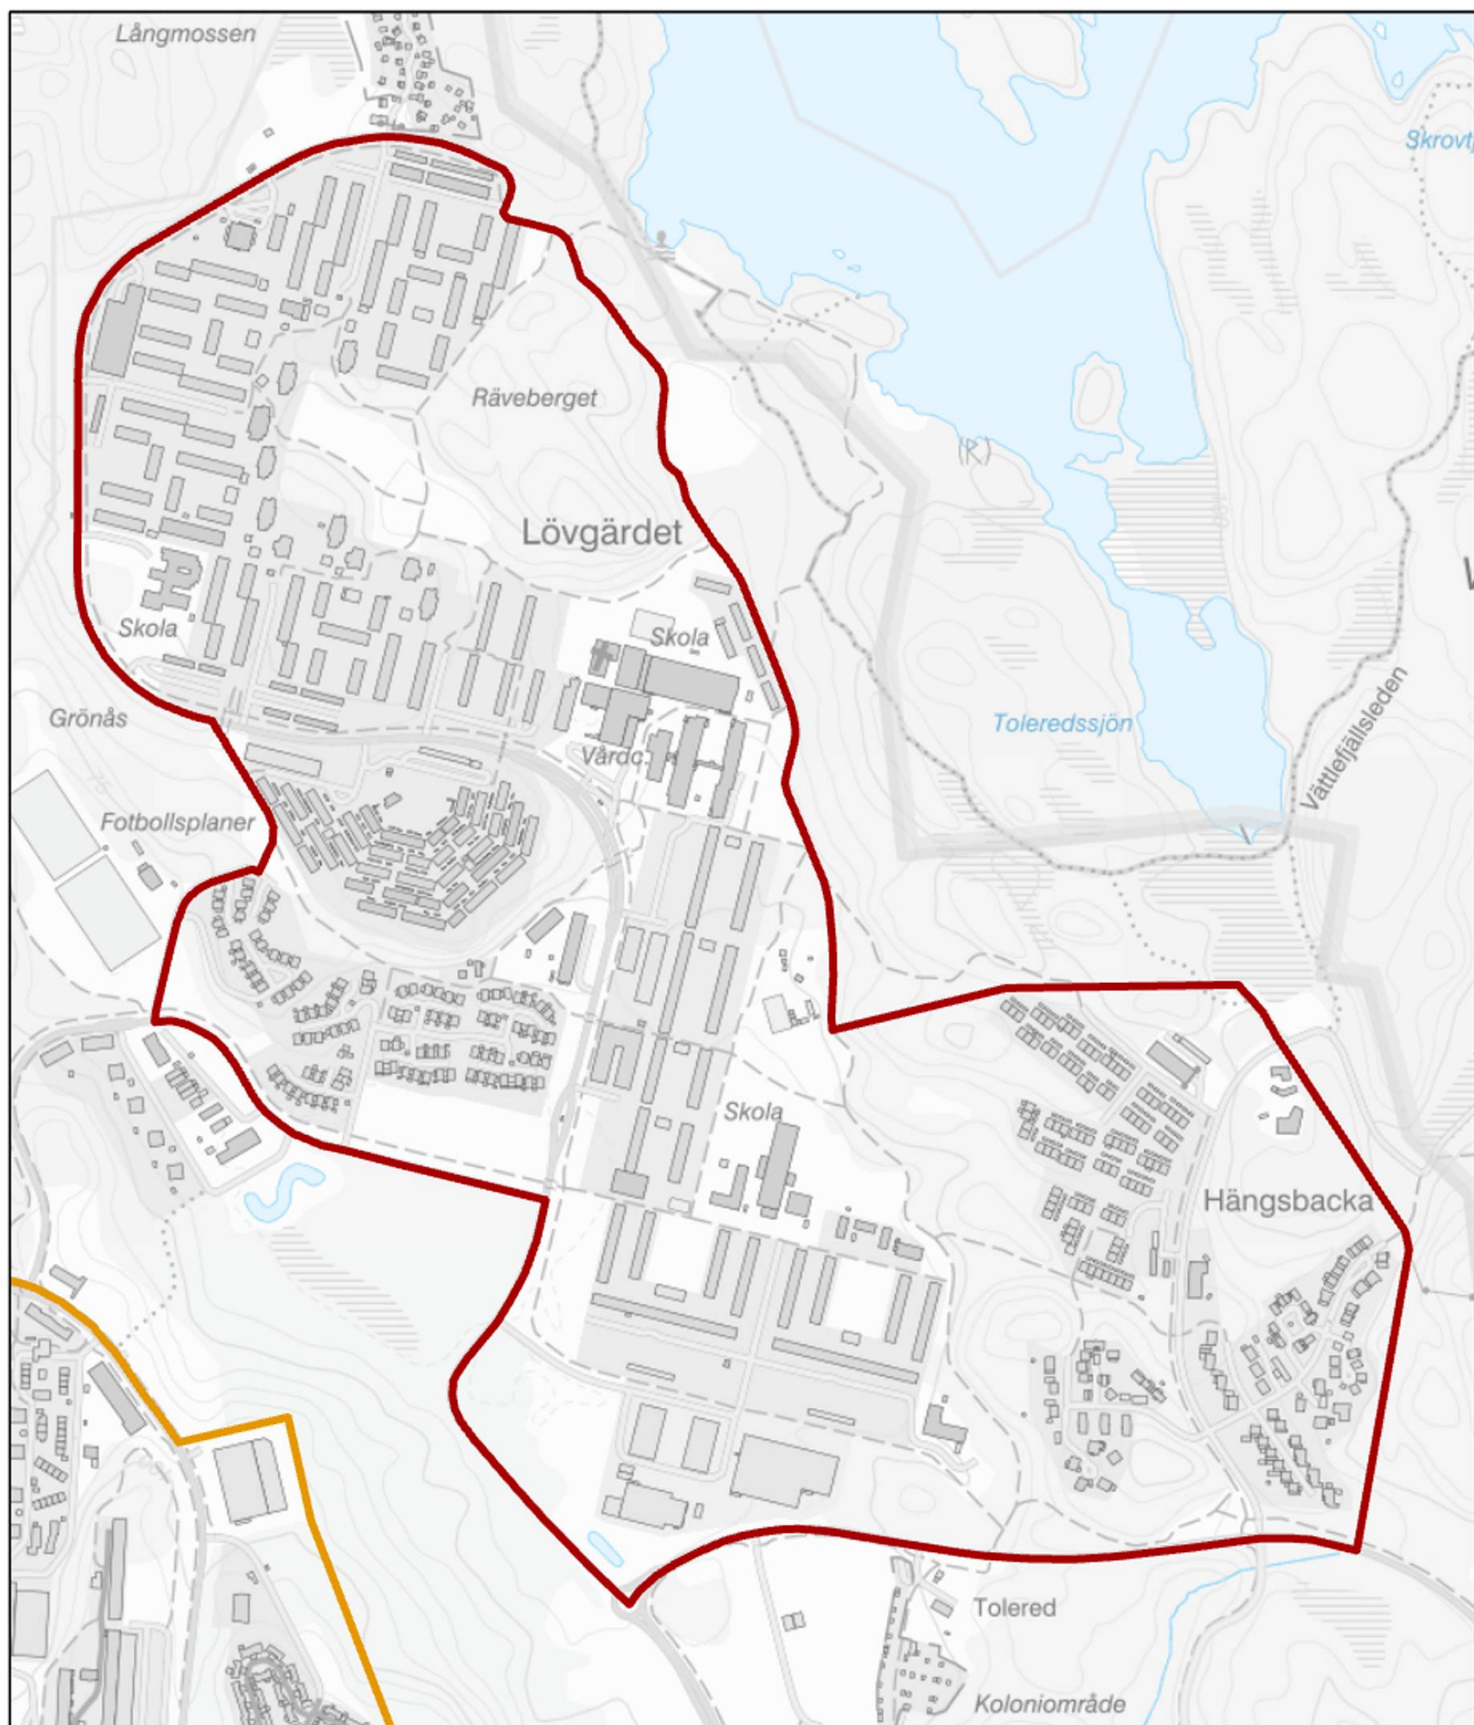

Kartgränser utsatta områden i Region Väst

Innehåll

LPO Borås	2
Hässleholmen/Hulta (Särskilt utsatt område)	2
Norrby (Särskilt utsatt område)	3
LPO Halmstad	4
Andersberg (Utsatt område)	4
LPO Storgöteborg Hisingen	5
Biskopsgården (Riskområde)	5
Hisings Backa (Utsatt område)	6
LPO Storgöteborg nordost	7
Bergsjön (Särskilt utsatt område)	7
Gårdsten (Utsatt område)	8
Hammarkullen (Särskilt utsatt område)	9
Hjällbo (Särskilt utsatt område)	10
Lövgärdet (Särskilt utsatt område)	11
LPO Storgöteborg syd	12
Tynnered/Grevegården/Opaltorget (Riskområde)	12
LPO Östra Fyrbodalen	13
Kronogården/Lextorp/Sylte (Riskområde)	13

Polismyndigheten 2023

Område: **Hammarkullen**

Bedömning: **Särskilt utsatt område**

-  Särskilt utsatt område
-  Riskområde
-  Utsatt område

Polismyndigheten 2023

Område: **Hjällbo**

Bedömning: **Särskilt utsatt område**

-  Särskilt utsatt område
-  Riskområde
-  Utsatt område

Polismyndigheten 2023

Område: **Lövgärdet**

Bedömning: **Särskilt utsatt område**

- Särskilt utsatt område
- Riskområde
- Utsatt område

Polismyndigheten 2023