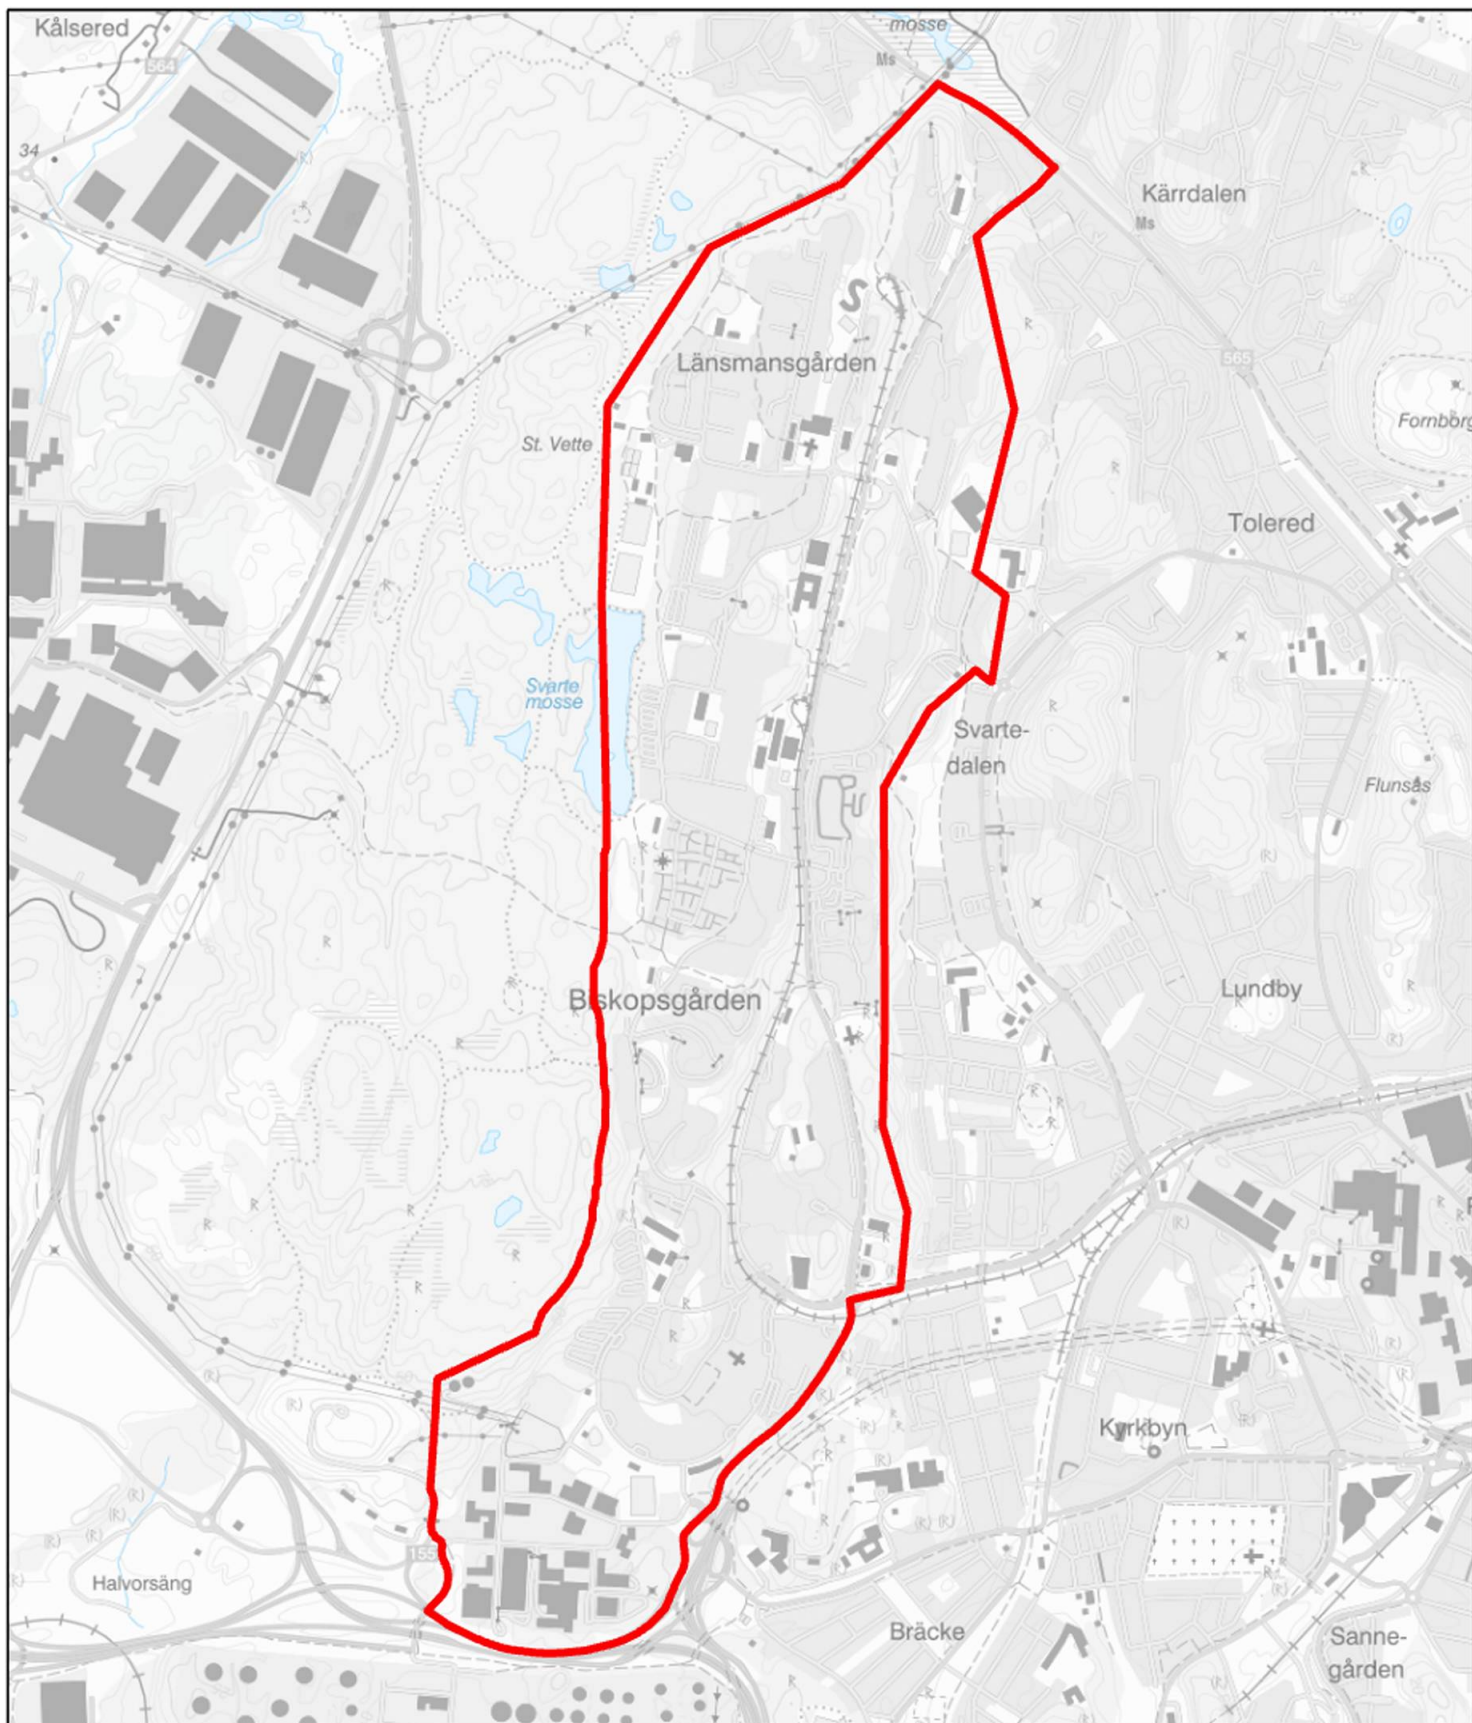

Kartgränser utsatta områden i Region Väst

Innehåll

LPO Borås	2
Hässleholmen/Hulta (Särskilt utsatt område)	2
Norrby (Särskilt utsatt område)	3
LPO Halmstad	4
Andersberg (Utsatt område)	4
LPO Storgöteborg Hisingen	5
Biskopsgården (Riskområde)	5
Hisings Backa (Utsatt område)	6
LPO Storgöteborg nordost	7
Bergsjön (Särskilt utsatt område)	7
Gårdsten (Utsatt område)	8
Hammarkullen (Särskilt utsatt område)	9
Hjällbo (Särskilt utsatt område)	10
Lövgärdet (Särskilt utsatt område)	11
LPO Storgöteborg syd	12
Tynnered/Grevegården/Opaltorget (Riskområde)	12
LPO Östra Fyrbodalen	13
Kronogården/Lextorp/Sylte (Riskområde)	13

Område: Hässleholmen/ Hulta

Bedömning: Särskilt utsatt område

-  Särskilt utsatt område
-  Riskområde
-  Utsatt område

Polismyndigheten 2023

Område: **Norrby**

Bedömning: **Särskilt utsatt område**

-  Särskilt utsatt område
-  Riskområde
-  Utsatt område

Polismyndigheten 2023

Område: **Andersberg**

Bedömning: **Utsatt område**

-  Särskilt utsatt område
-  Riskområde
-  Utsatt område

Polismyndigheten 2023

Område: **Biskopsgården**
 Bedömning: **Riskområde**

-  Särskilt utsatt område
-  Riskområde
-  Utsatt område

Polismyndigheten 2023

Område: **Hisings Backa**

Bedömning: **Utsatt område**

- Särskilt utsatt område
- Riskområde
- Utsatt område

Polismyndigheten 2023