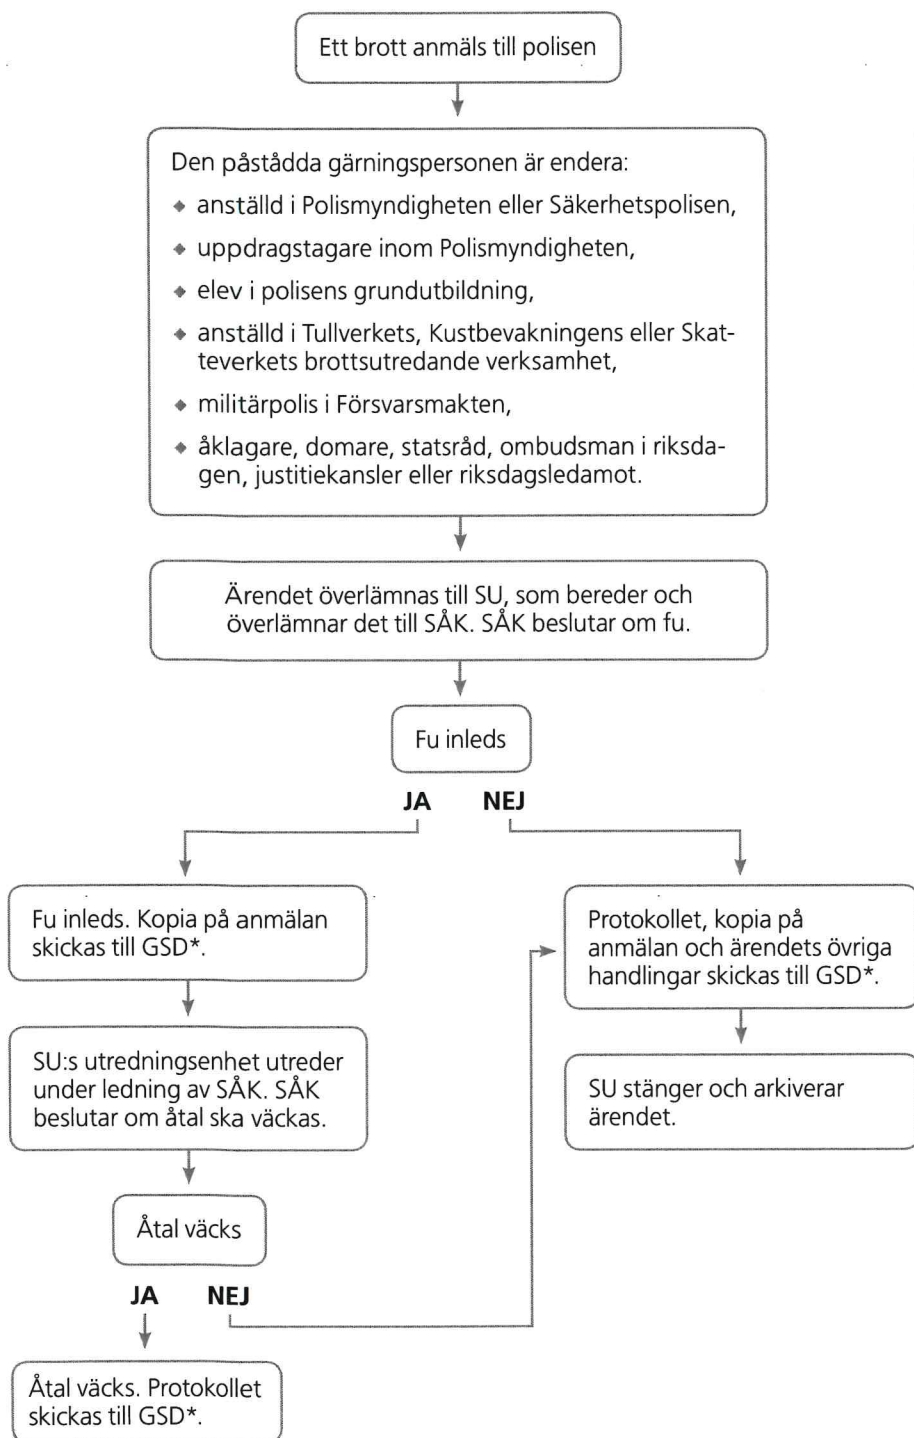

Så hanteras anmälningar till avdelningen för särskilda utredningar

Ordförklaring

fu: Förundersökning

GSD: Gruppen för skiljande- och disciplinärenden (ingår i Polismyndigheten)

SU: Avdelningen för särskilda utredningar (fristående och oberoende avdelning inom Polismyndigheten)

SÅK: Särskilda åklagarkammaren (ingår i Åklagarmyndigheten)

* I polisregionen där anmälan gjordes, för beslut om eventuell arbetsrättslig utredning.